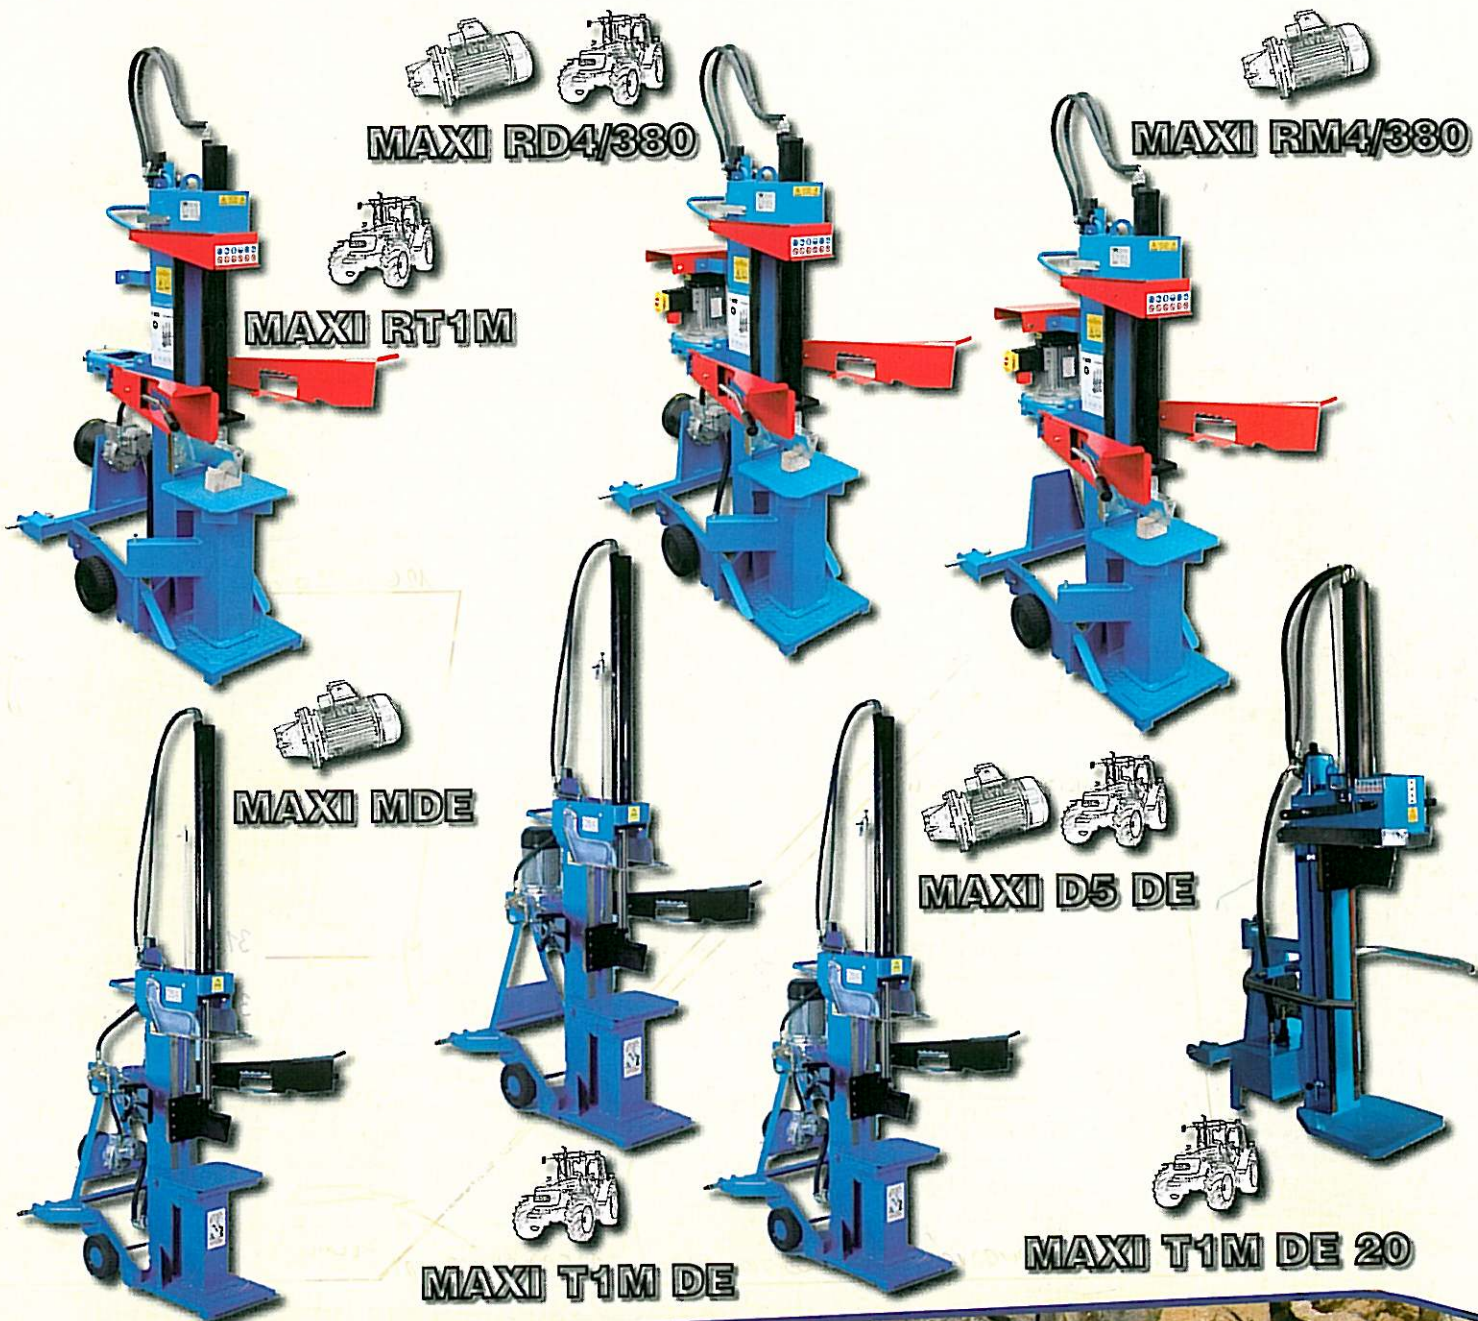

PROFESIONÁLNÍ ŠTÍPAČE

MAXI

● stroje vynikají vysokým štipacím výkonem, velkou robustností a hmotností

● vhodné do náročných prac. podmínek

● manipulace pomocí 3-bodového závěsu

● vhodné hlavně při štipání metrových kusů dřeva o velkém průměru

MAXI RD4/380

MAXI RM4/380

MAXI RT1M

MAXI MDE

MAXI D5 DE

MAXI T1M DE

MAXI T1M DE 20