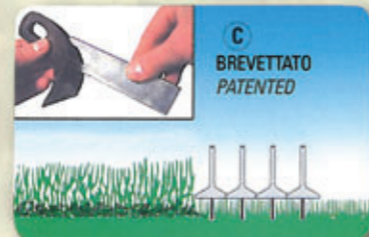

vertikutace

těžký nůž
CANGURO
ELEPHANTB - lehký špachtlový nůž
C - s prožezávacím nožem
D - těžký špachtlový nůž
(modely KOALA, JAGUAR, PANTHER)

Obchodní zástupce:

**Výhradní dovozci**

SOME, Jindřichův Hradec s.r.o.
Jarošovská 1267/II, 377 01 Jindřichův Hradec
Česká republika
Tel.: +420 384 372 011
Fax: +420 384 320 878
some@somejh.cz, www.somejh.cz

MULČOVAČE A DRTIČE SE SBĚRNÝM KOŠEM

Mulčovače se sběrným košem jsou určeny k drčení trávy a dřevních náletů až do průměru 5 centimetrů s následným sběrem nadrcené hmoty. Konstrukce mulčovače vytváří sací efekt, kterého lze použít i ke sběru opadaného listí a odpadků. Tyto stroje nachází uplatnění především při údržbě zatravněných ploch ve městech, fotbalových hřištích, sportovních zařízení a parků. Celá nabídka obsahuje stroje jak pro připojení za malotraktory, tak i za traktory velké s možností vyklápění nadrcené hmoty na zem nebo na valník.

CANGURO

(mulčovače/drtiče se sběrným košem)

CANGURO Normal

Mulčovač/drtič Canguro Normal je vhodný pro údržbu zeleně a vyvívání větví do průměru 5 cm a současně sběr zpracovaného materiálu s hydraulickým výklopem na zem. Díky efektivnímu sečení, vyvívání ve vinicích a sadech s následným sběrem do koše nalezne tento stroj využití zejména u obcí, při údržbě parků i v zemědělství. Obecně je stroj vhodný pro zpracování vyšší a těžké trávy.

ELEPHANT

(mulčovače/drtiče se sběrným košem)

Jde o robustní model s vysokozátěžovými noži určený pro sečení a vyvívání až do průměru 5-6 cm se sběrem a výklopem na nákladní auto pomocí hydrauliky. Tento stroj zajistí efektivní vyvívání i v těžkých podmínkách. Drtič je vhodný pro udržování zelených ploch, pro práci ve vinicích a sadech a olivových hájích. Hydraulické vyklápění za pomoci zdvihu traktoru probíhá až ve výšce 2 m.