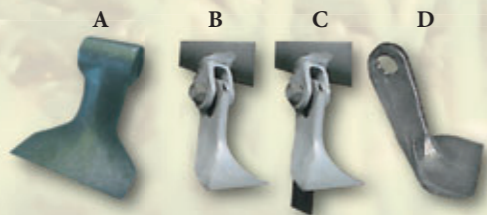

těžký nůž
CANGURO
ELEPHANT

B - lehký špachtlový nůž
C - s prožezávacím nožem
D - těžký špachtlový nůž
(modely KOALA, JAGUAR, PANTHER)