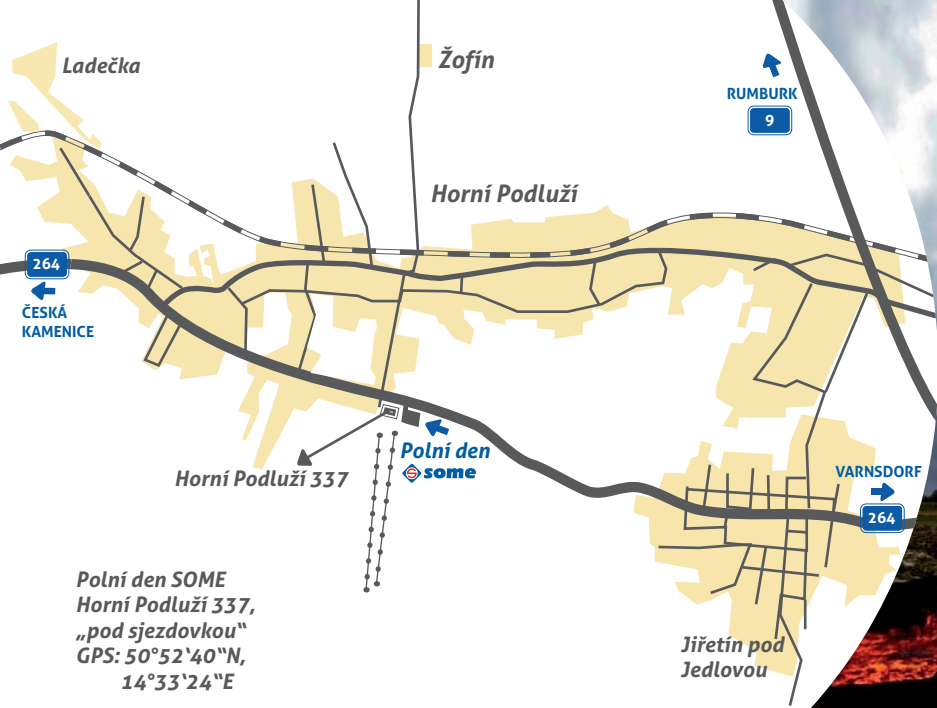

Zastupované značky na trhu:

POTTINGER

sigma 4 **SAME**

Lamborghini
ITALY

Genie
A TEREX COMPANY

oehler
MASCHINEN

MASCAR

BOMFORD

Agrimaster

GALLIGNANI

KIRCHNER

CAFFINI